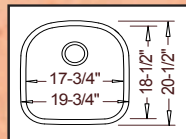

31-1/2" x 21-1/4"
depth 9"

VS18263

20" D Bowl

Optional Grid #GD-113

19-3/4" x 20-1/2"
depth 9"

VS18187

27" Medium Single

Optional Grid #GD-109