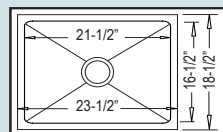

"LIBATION"

Radial: R-ZS-500 ■ Zero-Edge: ZS-500

15" x 15" X 9"

Grid Not Available

"SOLUTION"

Radial: R-ZS-600 ■ Zero-Edge: ZS-600

Optional Grid #GD-144

23-1/2" x 18-1/2" X 9"