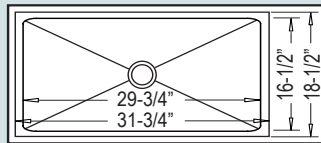

"INTEGRATION"

Radial: R-ZS-300 ■ Zero-Edge: ZS-300

Optional Grid Set #GD-042

31-3/4" x 18-1/2" X 9"

* ADA version available w/5-1/2 depth & rear drain - ADA-R-ZS-300